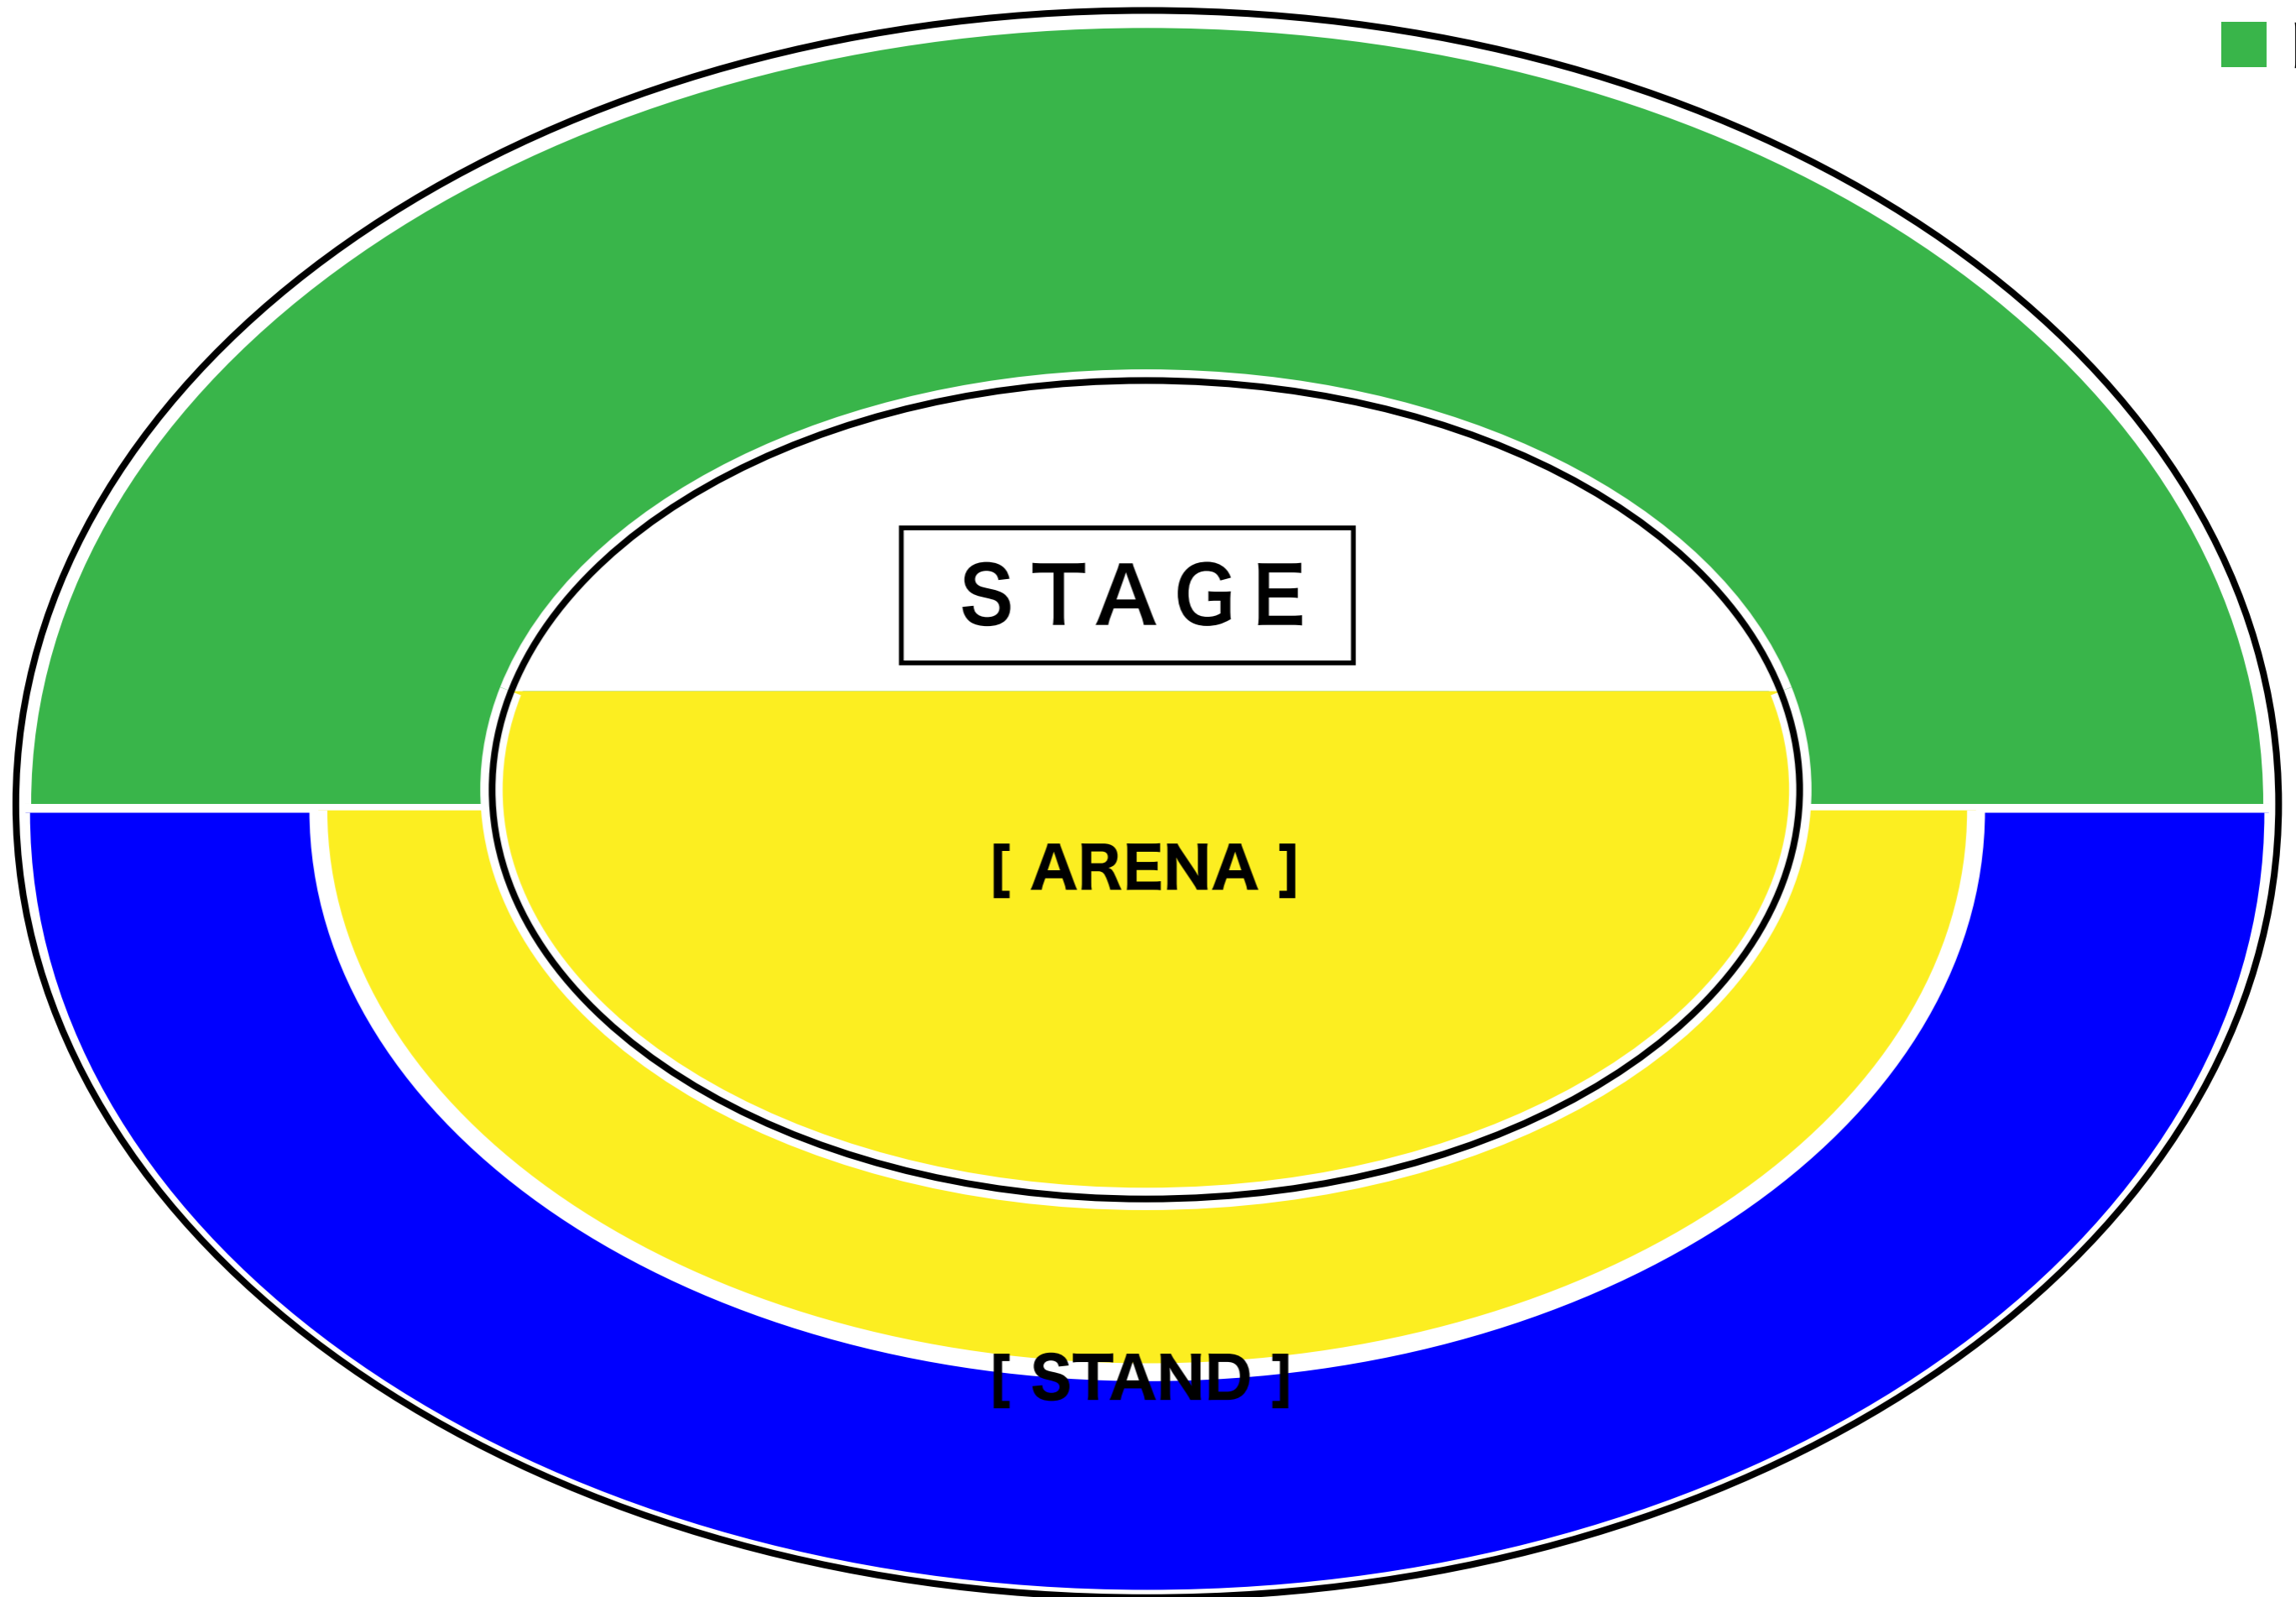

兵庫県立芸術文化センター KOBELCO大ホール

STAGE

S席

A席

[1階席]

[2階席]

[3階席]

[4階席]

大阪城ホール

S席

A席

P席

那覇文化芸術劇場なはーと 大劇場

STAGE

■ S席
■ A席

[1階席]

[2階席]

[3階席]

やまぎん県民ホール 大ホール

STAGE

■ S席

■ A席

[1階席]

[2階席]