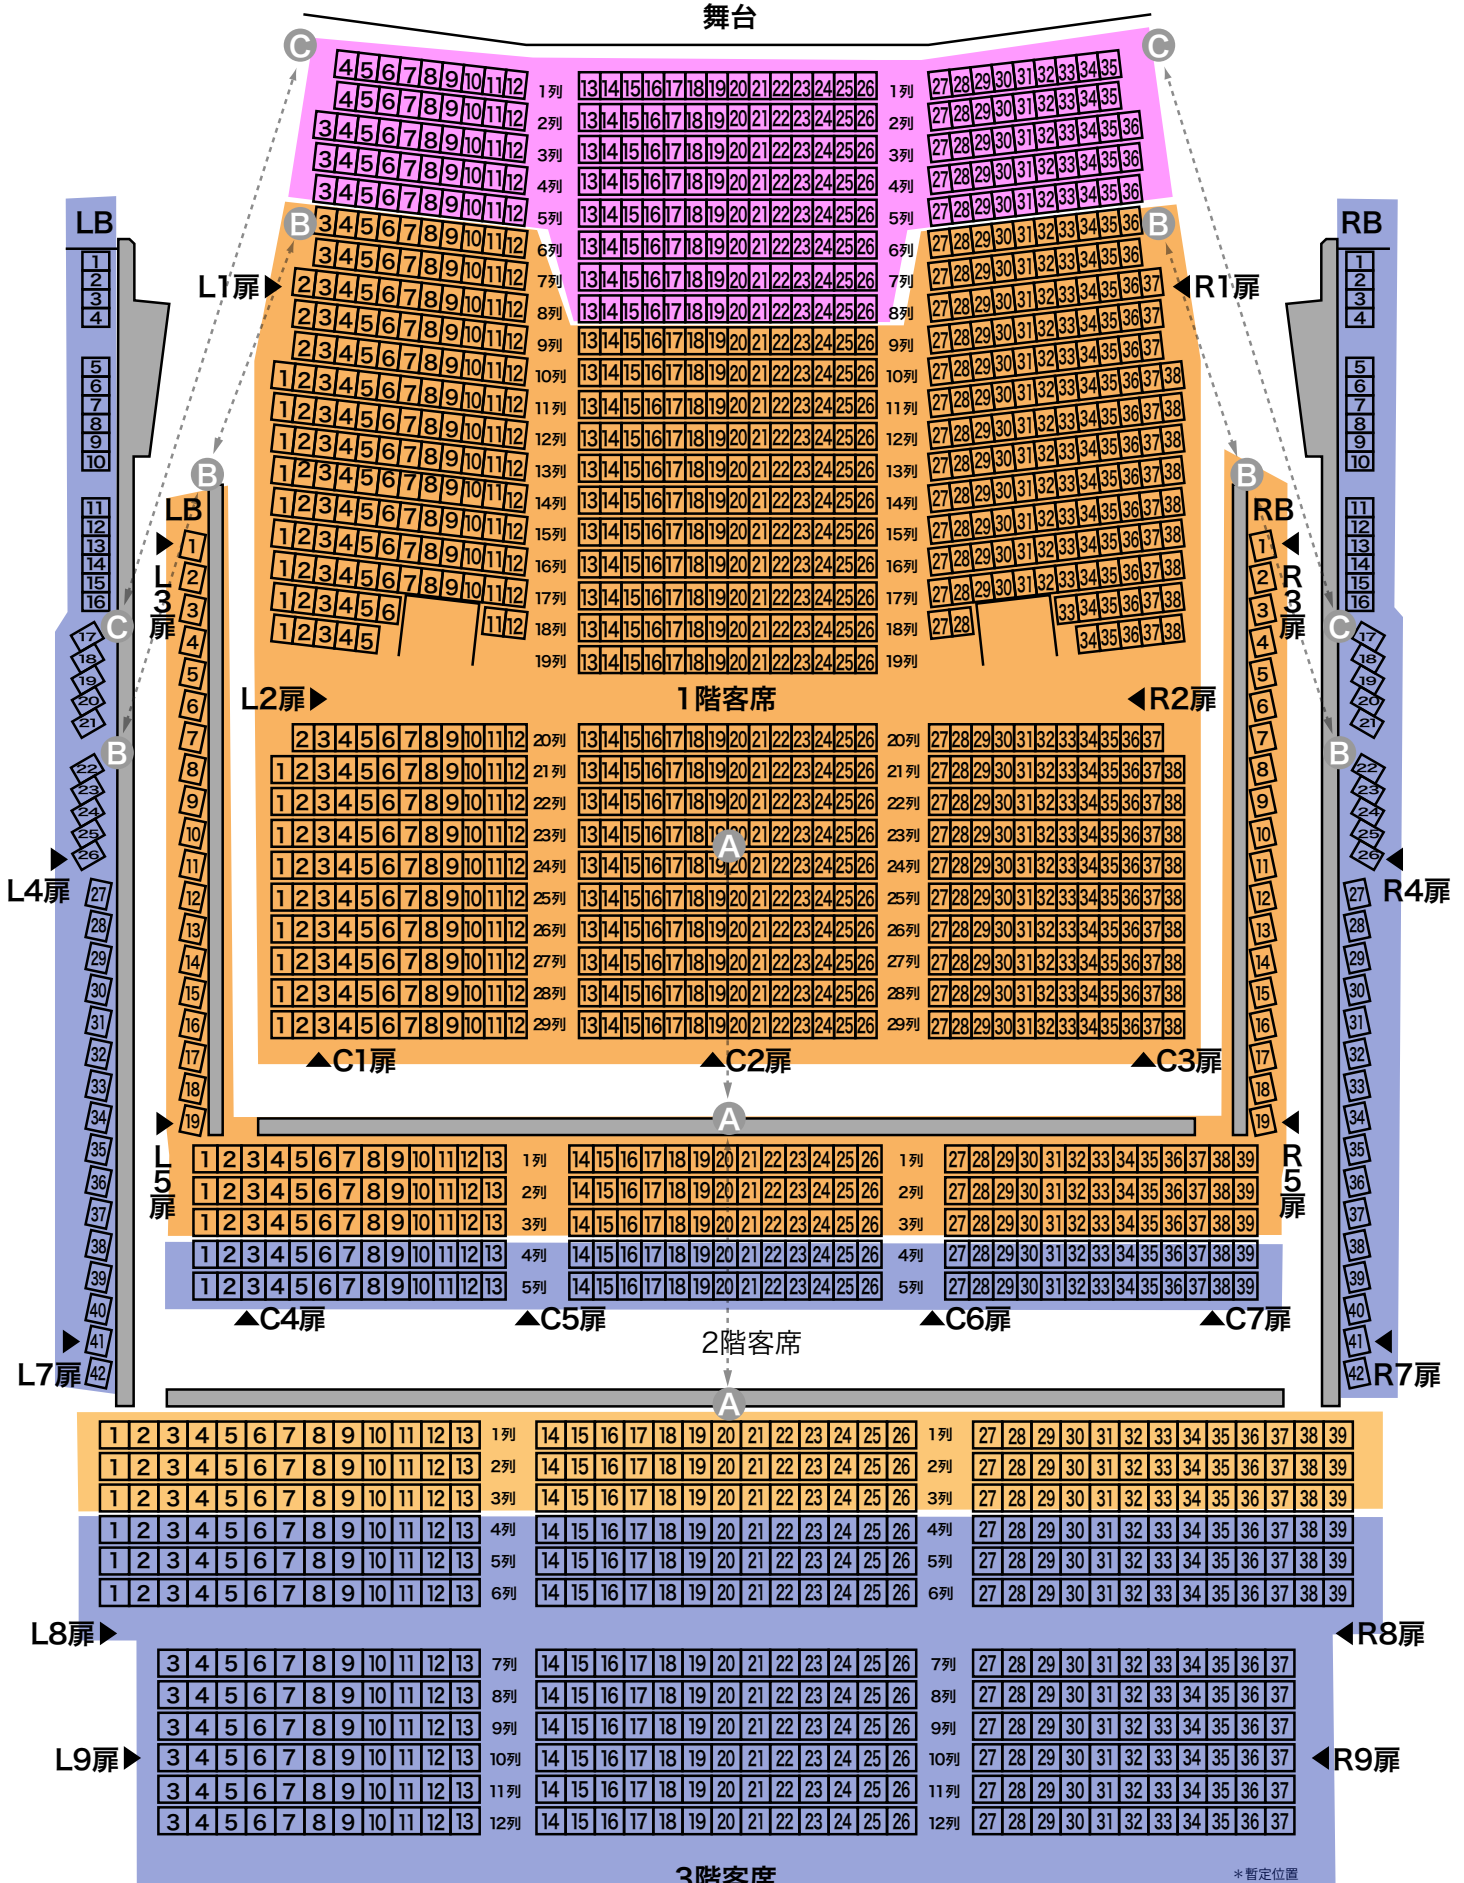

billboard classics
KAI SHOUMA Orchestra Concert 2024
 2024年10月11日(金) 開場18:00 開演19:00

チケット

- SS席: 15,000円(税込)
- S席: 12,000円(税込)
- A席: 10,000円(税込)

※未就学児入場不可
 ※全席指定

舞台

3階客席

*暫定位置

すみだトリフォニーホール 大ホール 座席表

座席数: 1801席 (1階1040席・2階233席・3階528席)
 オーケストラピット使用時200席減・車椅子席(4席分)

Ⓐ Ⓑ Ⓒ : 1階、2階、3階の重なる場所を示します。
 同じアルファベット同士が、それぞれの階で同じ位置になります。