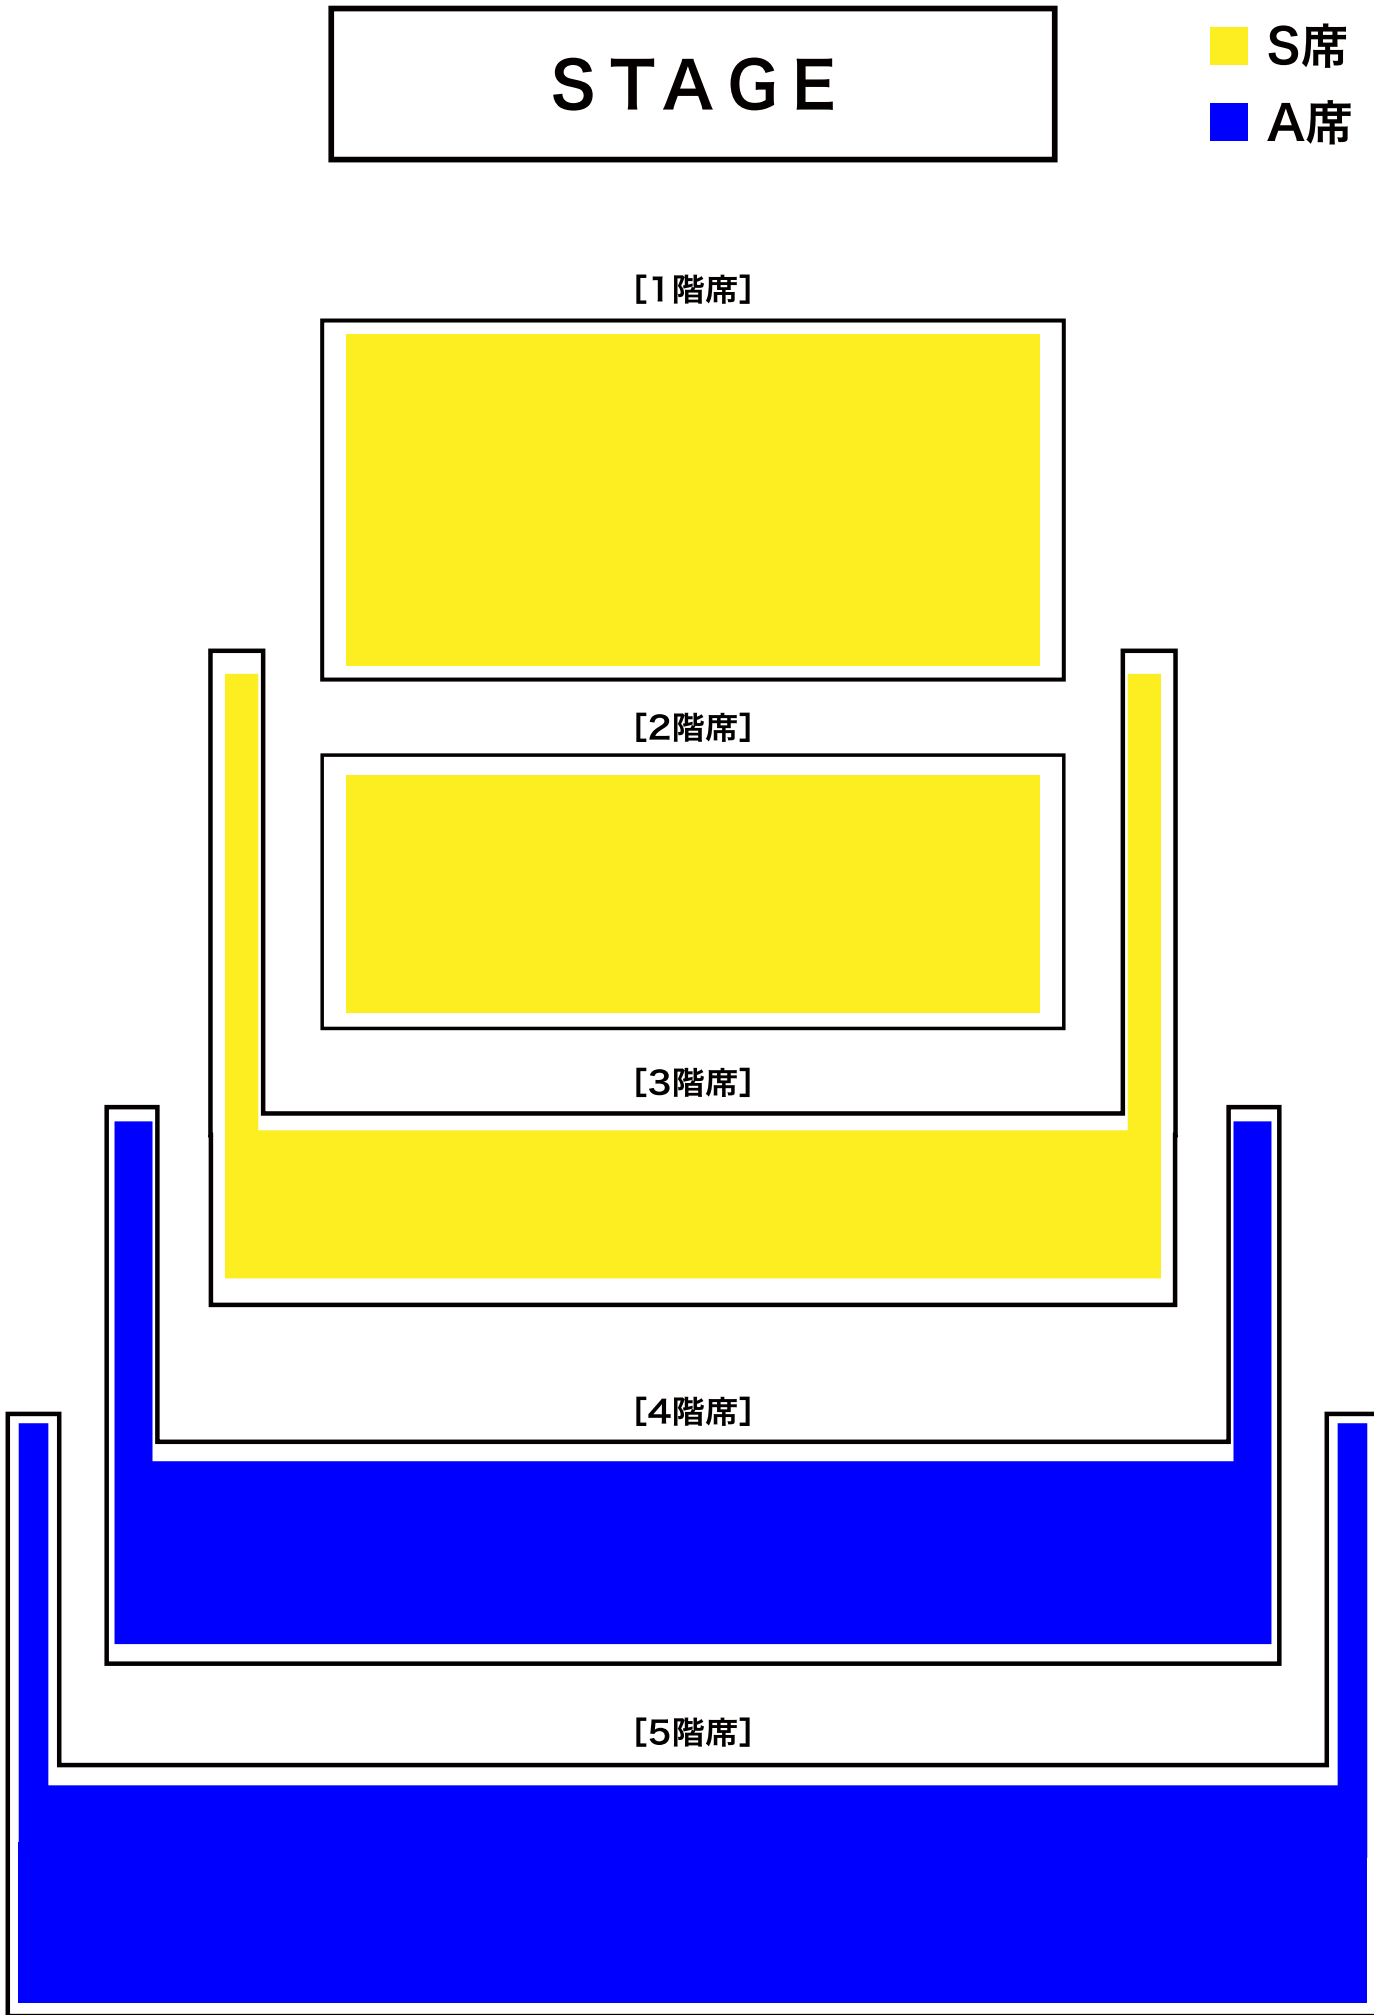

愛知県芸術劇場 大ホール

STAGE

■ S席

■ A席

[1階席]

[2階席]

[3階席]

[4階席]

[5階席]

LINE CUBE SHIBUYA

STAGE

■ S席
■ A席

[1階席]

[2階席]

[3階席]

福岡サンパレスホテル&ホール コンサートホール

STAGE

■ S席

■ A席

[1階席]

[2階席]

[3階席]

兵庫県立芸術文化センター KOBELCO大ホール

STAGE

■ S席
■ A席

[1階席]

[2階席]

[3階席]

[4階席]

札幌文化芸術劇場 hitaru

STAGE

■ S席
■ A席