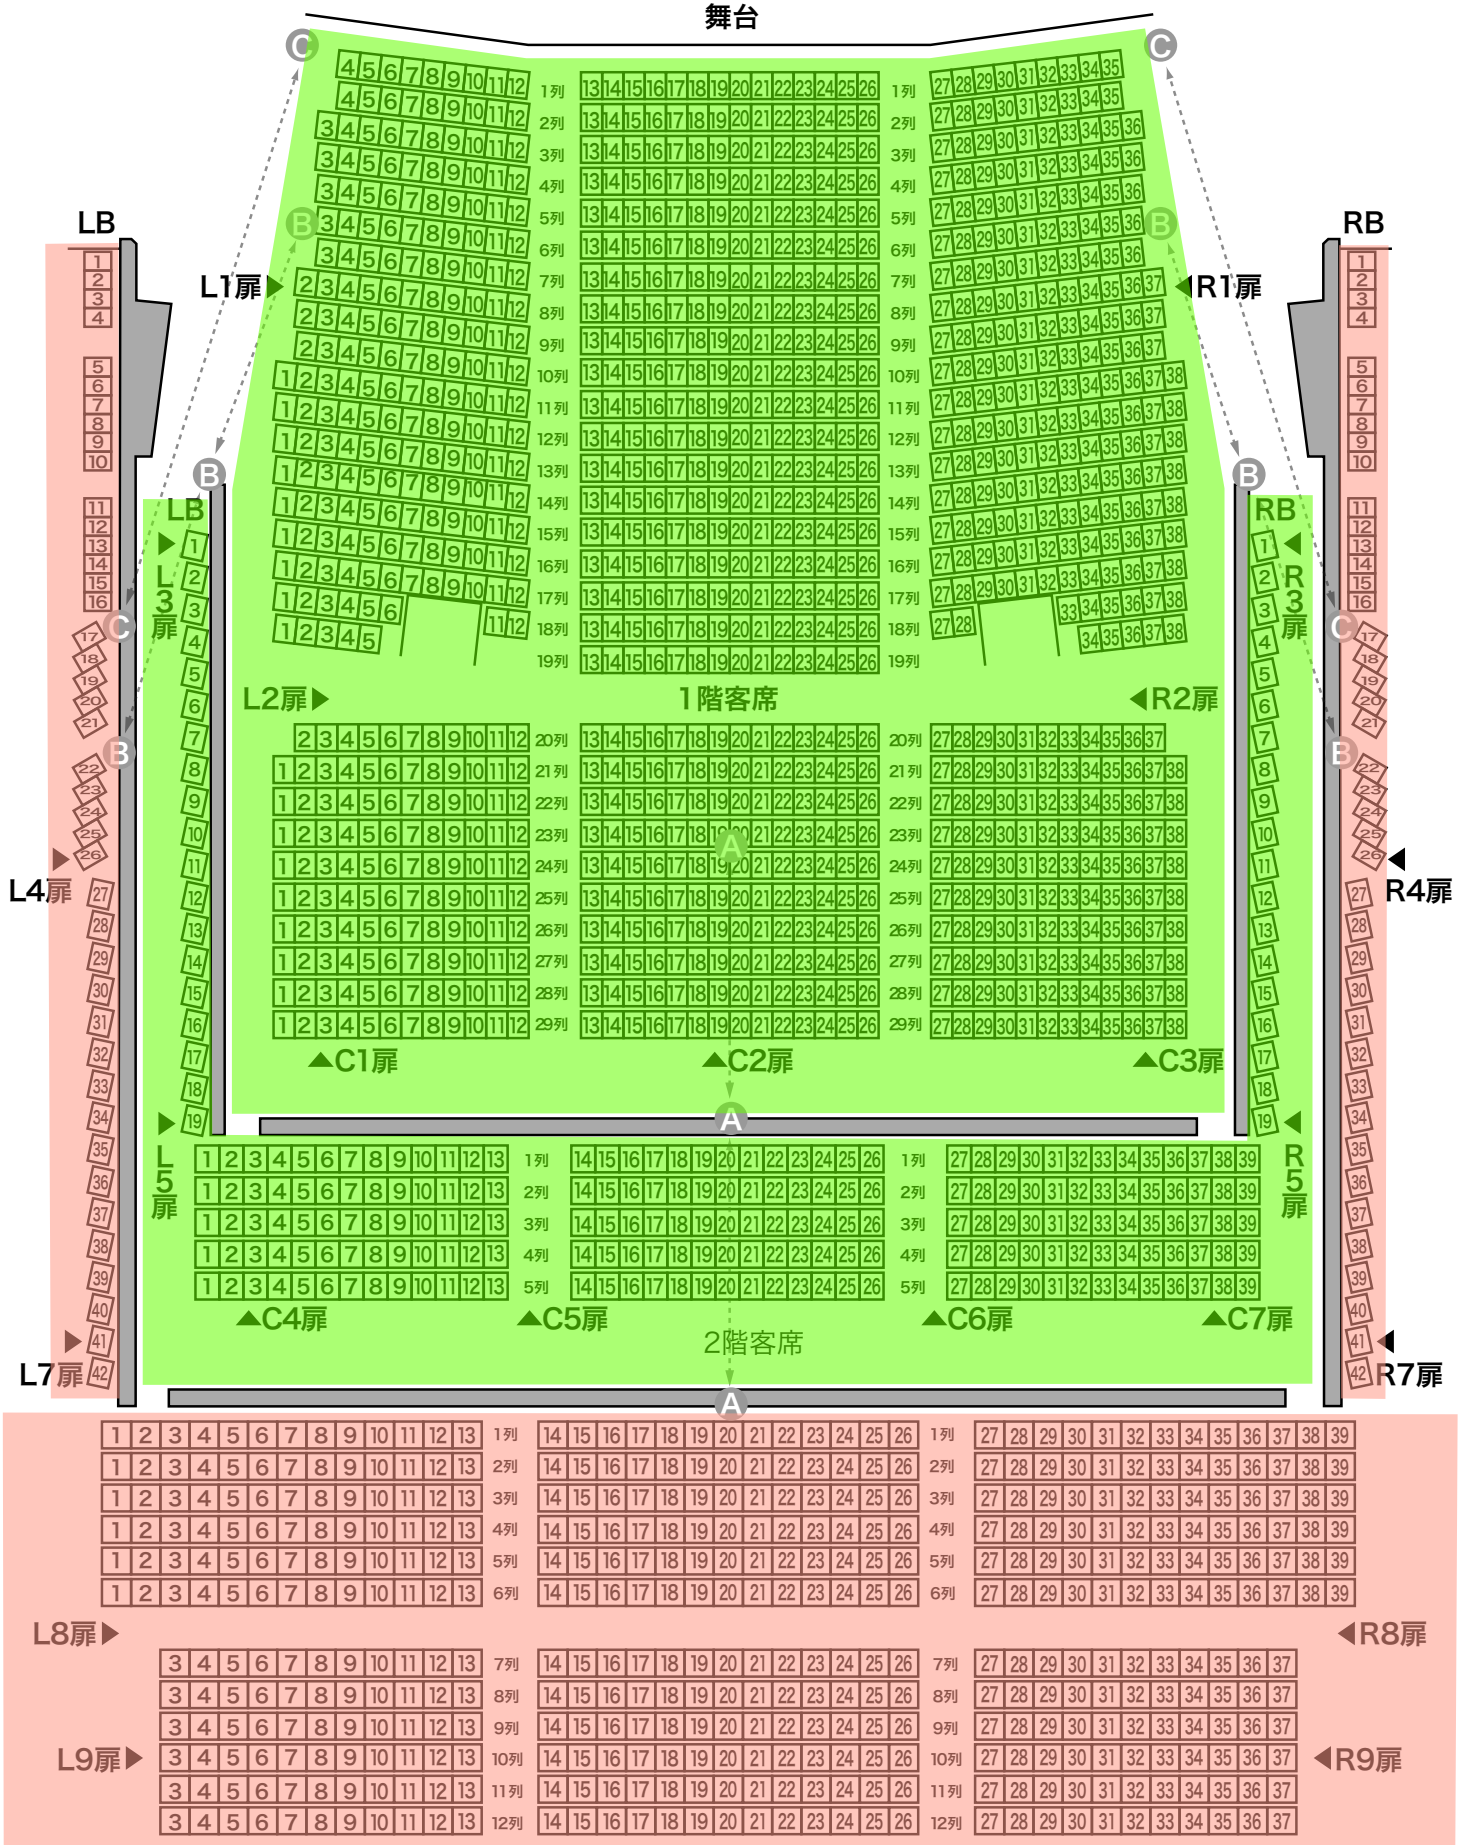

舞台

3階客席

▲ B ▲ C :1階、2階、3階の重なる場所を示します。  
同じアルファベット同士が、それぞれの階で同じ位置になります。

すみだトリフォニーホール 大ホール 座席表

座席数:1801席(1階1040席・2階233席・3階528席)  
オーケストラピット使用時200席減・車椅子席(4席分)